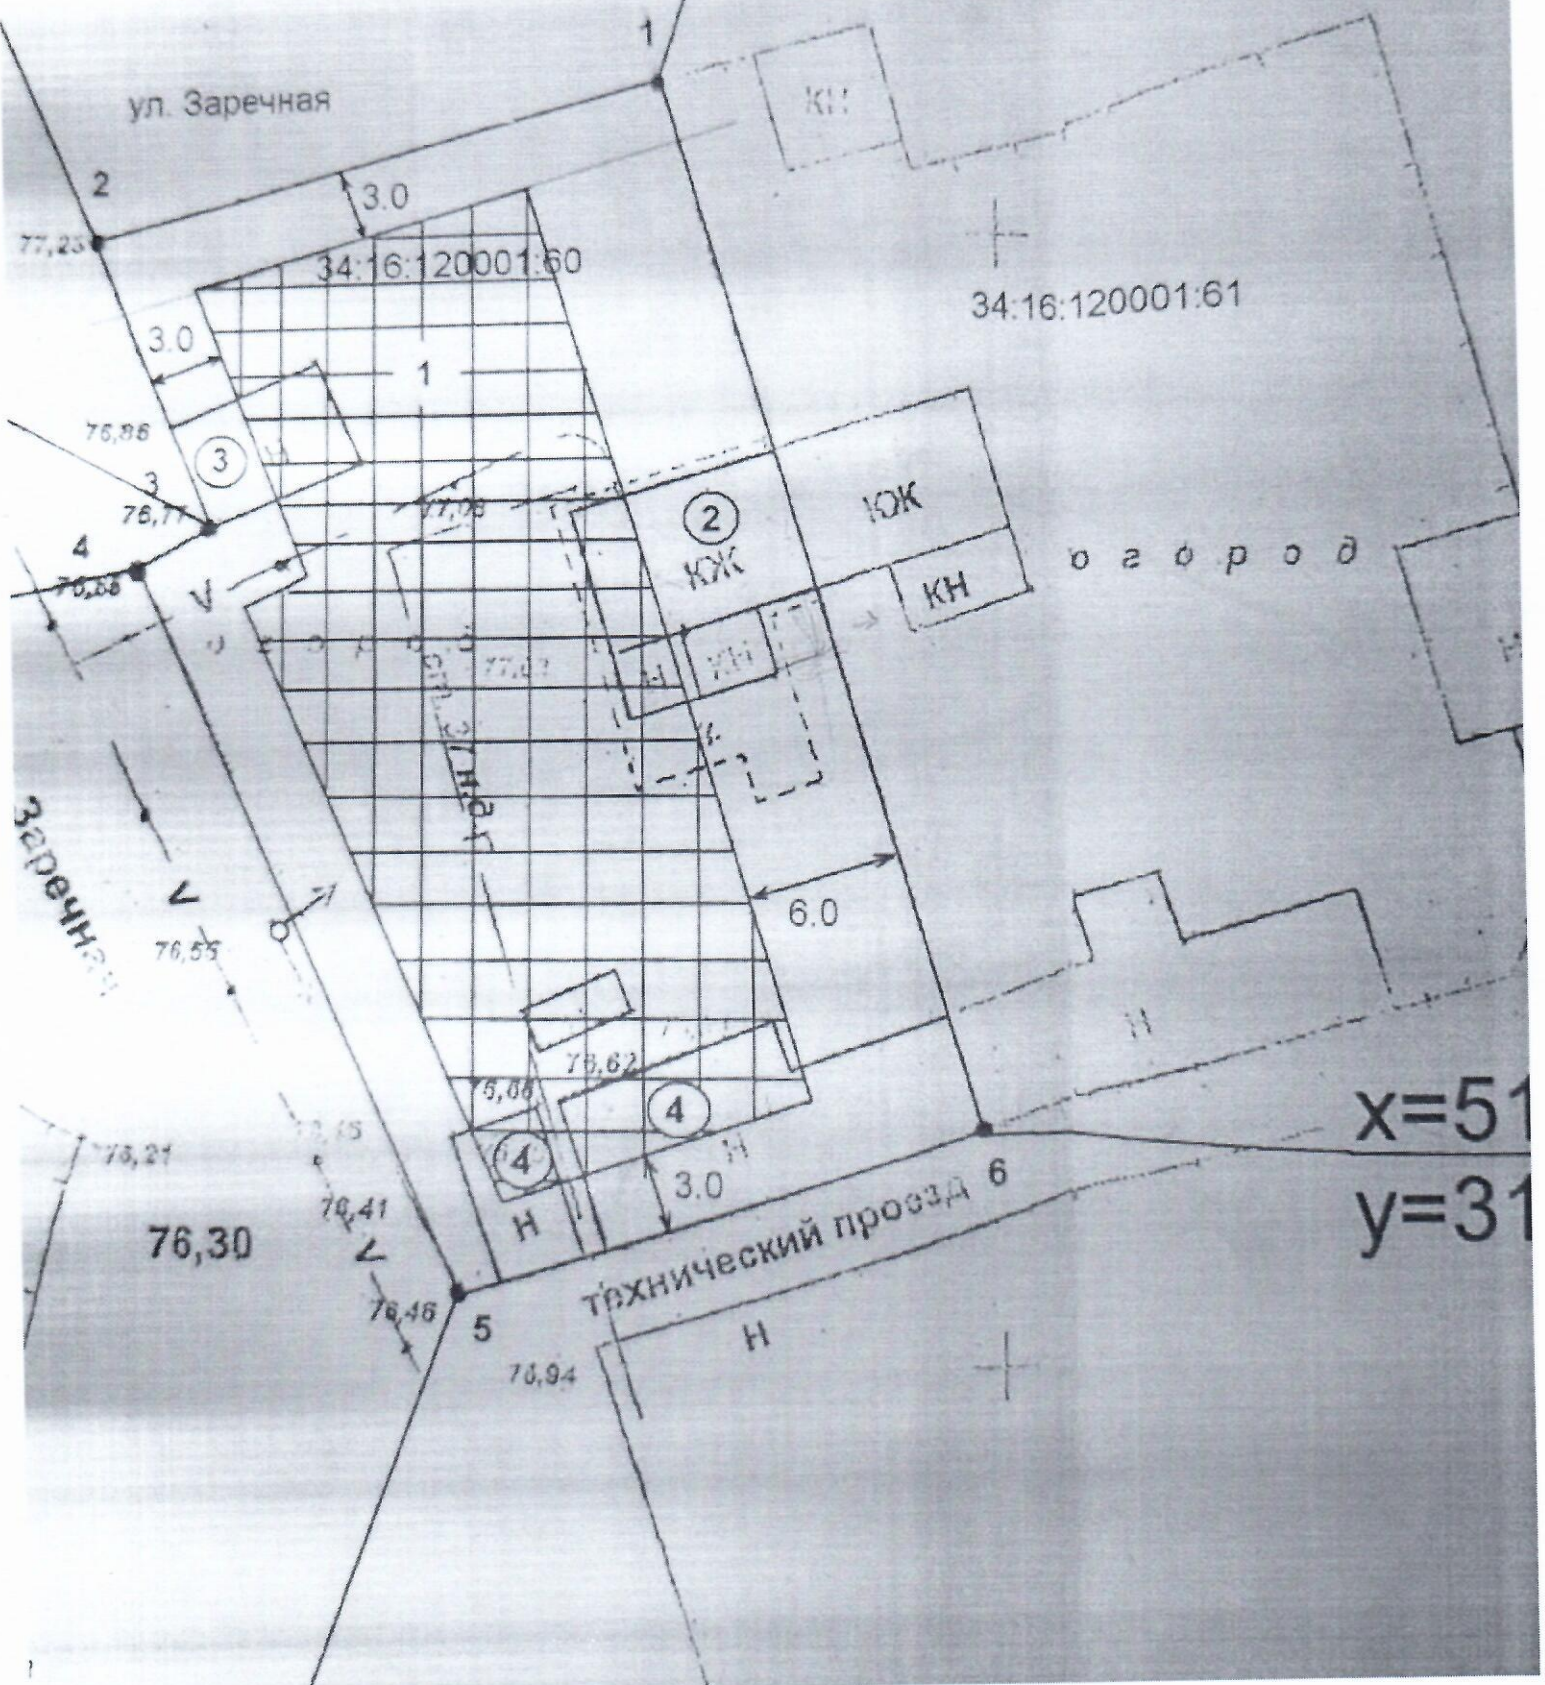

ооительного плана земельного участка М 1:500

x=516108.30  
y=315534.97

x=51  
y=31